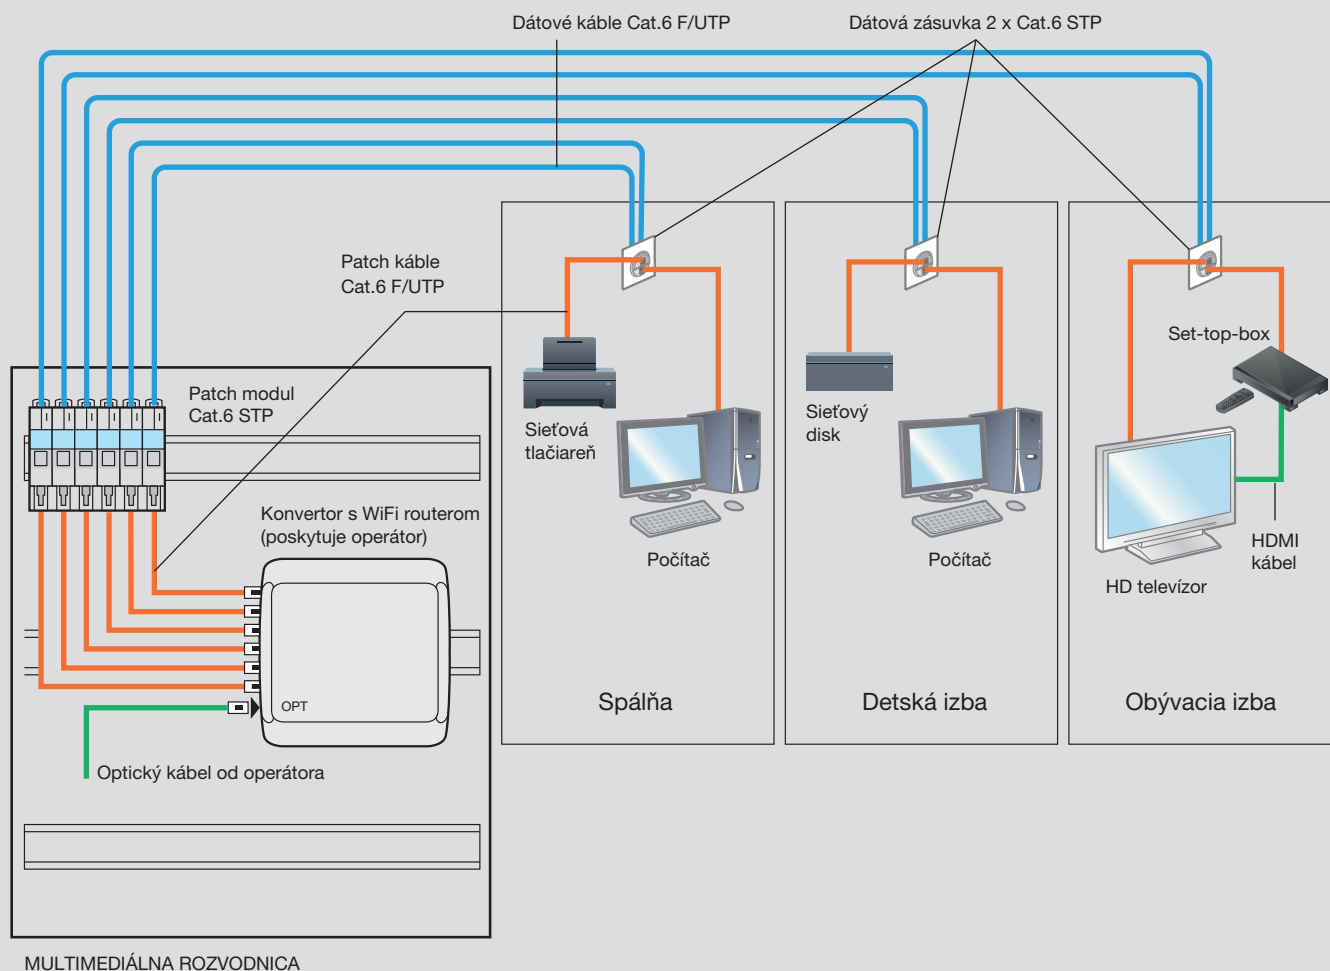

- sieťové tlačiarne (dokumenty možno tlačiť z ľubovoľného zariadenia: počítače, notebooky, mobily, tablety...)
- sieťové disky (rodinné fotografie či videá možno prezerať na ľubovoľnom zariadení: počítače, notebooky, mobily, tablety...)
- NAS disky (zálohovanie rodinných fotografií či videí, sťahovanie filmov, hier...)
- iné riešenia (napríklad IP kamery a podobne)

Odporúčané vybavenie 3-izbového bytu:

- Multimediálna rozvodnica – v nej je umiestnený konvertor od operátora, ktorý zmení optický signál na elektrický, a ten rozvedieme do miestnosti pomocou dátových káblov. Tieto káble sú v rozvodnici ukončené na patch moduloch v pomere 1 kábel = 1 patch modul. Multimediálnu (DIN) rozvodnicu odporúčame umiestniť do predsieni a ideálne by mala byť 3-radová.
- Dátové dvojzásuvky – použitie jednozásuviek je v dnešnej dobe nepostačujúce. Napríklad v obývacej miestnosti by sme nemohli pripojiť TV priamo k Internetu (t. j. nebolo by možné pozeráť Youtube, resp. rodinné videá na sieťovom disku). Jednozásuvka umožňuje iba pripojenie set-top-boxu.

Pre ďalšie typy pripojenia od operátorov (satelit, DSL...) kontaktujte špecialistov Legrand.