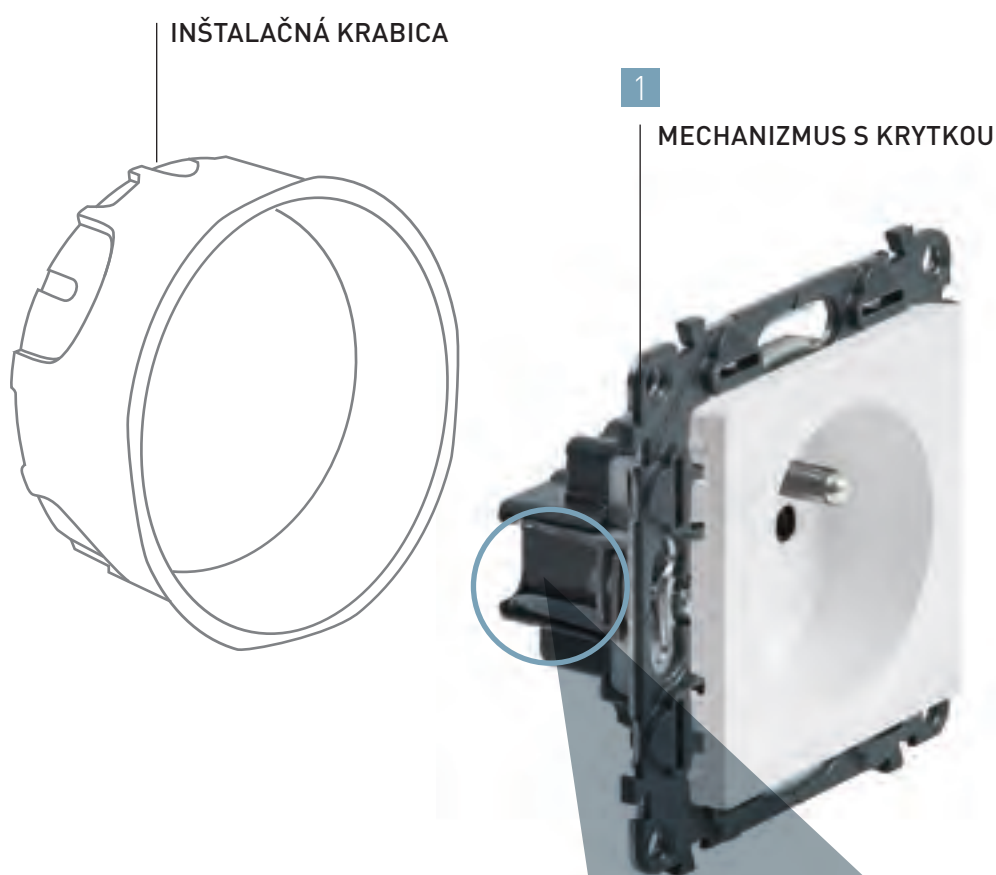

inovácia

DETSKÁ OCHRANA

Vložená do mechanizmu

TESTOVACÍ BOD

Voľný prístup pre meracie zariadenie bez potreby demontáže z inštalačnej krabice

Detail spínača č. 1

Ochranný kryt

Vysoká ochrana zariadenia pred prachom, maľbou a škrabancami aj po inštalácii. Netreba odstrániť ochranný kryt, aj keď sa produkt používa pred inštaláciou rámkou.

Vhodné pre pevné aj pletené vodiče

LED signalizácia

Funkcie osvetlení s LED technológiou: šetrenie energie – dlhotrvajúce riešenie.

Dvojjzásuvka

- Dizajn**
moderný a odľahčený
- Horná zásuvka**
pootočená o 30°
- Svorky**
automatické
- Detská ochrana**
vložená do mechanizmu
- Plastová montážna doska**
pevná ako kovová
- Iba jedno objednávacie číslo**
mechanizmus dodávaný s krytkou

Valena IN'MATIC

Jednoduché a Rýchlejšie

Starostlivé prevedenie každého komponentu umožňuje inštalatérovi rýchlu a bezproblémovú montáž.

POSTUP INŠTALÁCIE

- 1 Upevnite mechanizmus do inštalačnej krabice pomocou skrutiek alebo rozperiek. Bezskrutková krytka je súčasťou mechanizmu.
- 2 Dokončíte inštaláciu nacvaknutím rámika na mechanizmus.

Iba 2
otočenia
skrutky

Inovatívny dokovací systém pre viacnásobnú inštaláciu

inovácia

2

RÁMIK

Vizualizácia finálnej inštalácie: dokonalé zapadnutie jednotlivých častí

Vďaka inovatívnemu dokovaciemu systému montážne dosky dokonale zapadnú do seba pri viacnásobnej inštalácii.