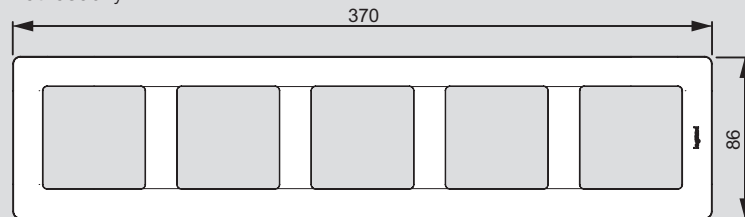

Rovnaké objednávacie číslo na vodorovnú aj zvislú montáž.

Valena™ Life

rozmery rámkov

Jednoduchý

Dvojnásobný

Trojnásobný

Štvornásobný

Päťnásobný