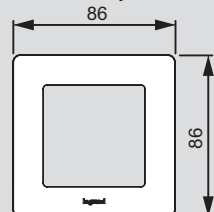

Rovnaké objednávacie číslo na vodorovnú aj zvislú montáž.

Valena™ Life

rozmery rámkov

Jednoduchý

Dvojnásobný

Trojnásobný

Štvornásobný

Päťnásobný