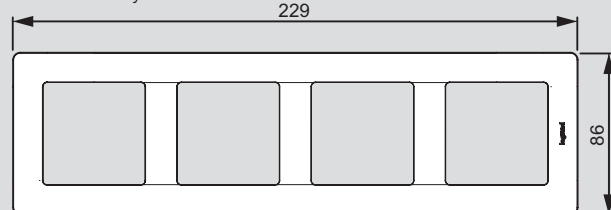

Rovnaké objednávacie číslo na vodorovnú aj zvislú montáž.

Valena™ Life

rozmery rámkov

Jednoduchý

Dvojnásobný

Trojnásobný

Štvornásobný

Päťnásobný