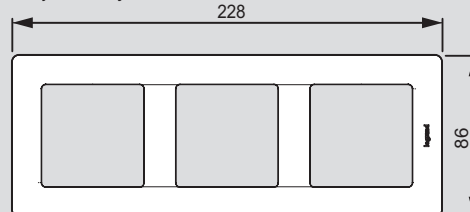

Rovnaké objednávacie číslo na vodorovnú aj zvislú montáž.

Valena™ Life

rozmery rámkov

Jednoduchý

Dvojnásobný

Trojnásobný

Štvornásobný

Päťnásobný