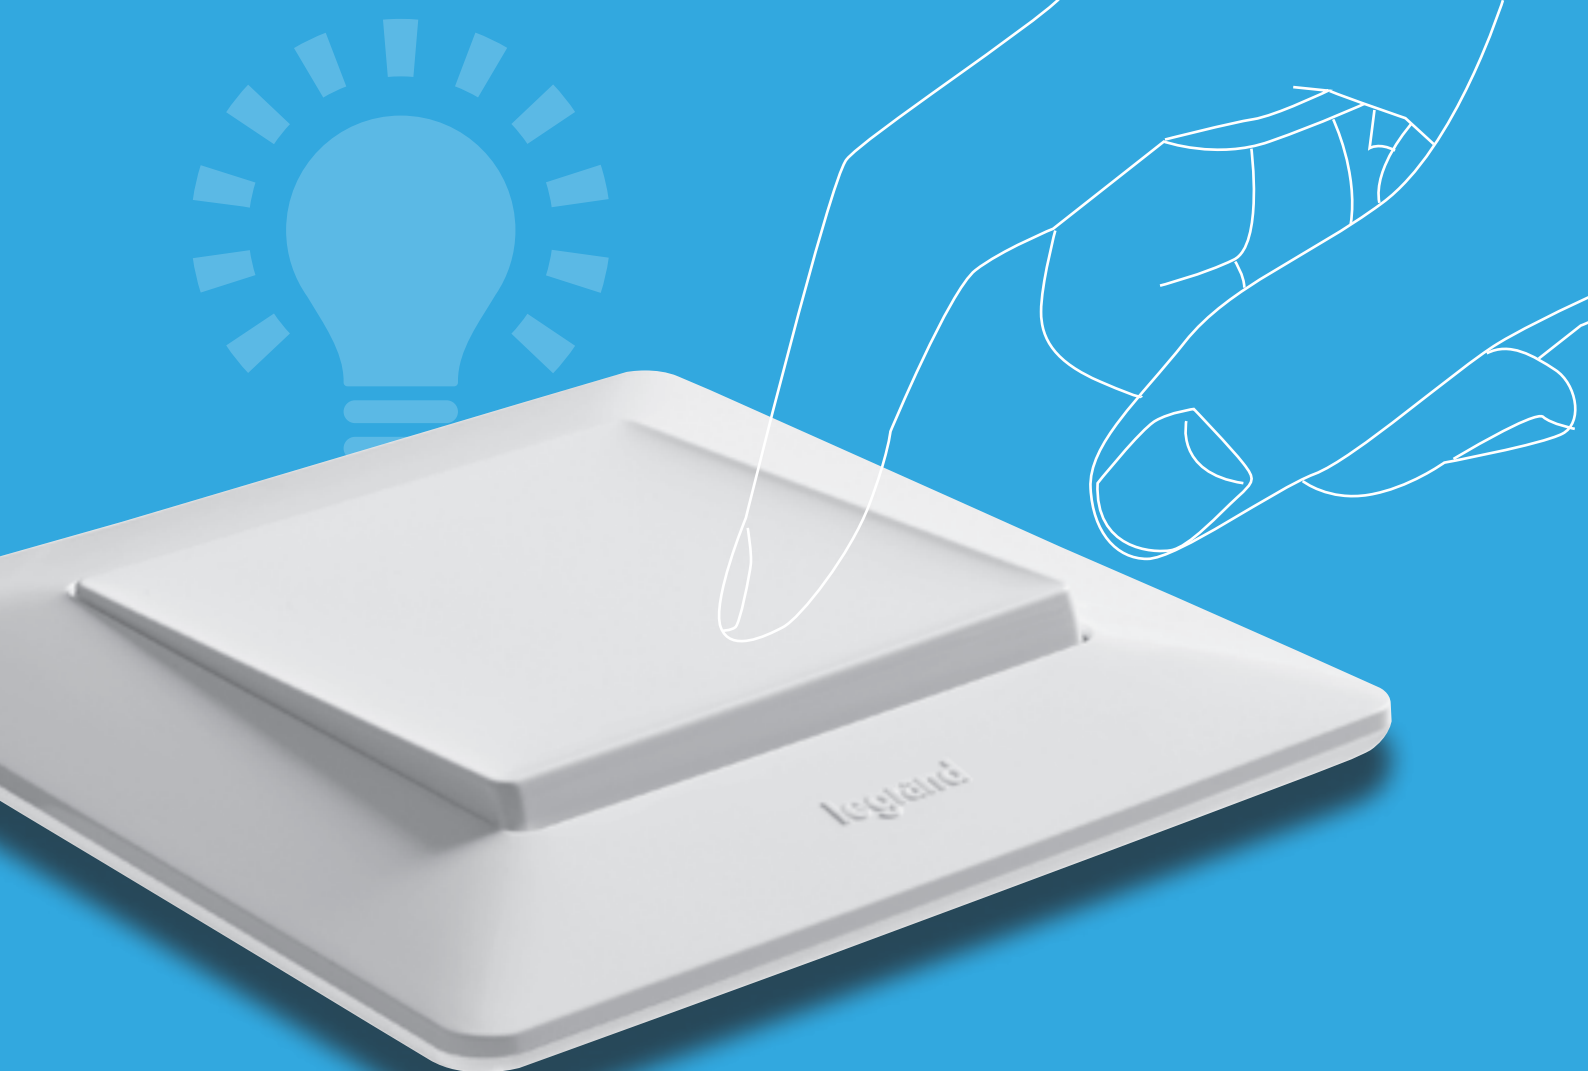

Iba 2
otočenia
skrutky

Inovatívny dokovací systém pre viacnásobnú inštaláciu

inovácia

2

RÁMIK

Vizualizácia finálnej inštalácie: dokonalé zapadnutie jednotlivých častí

Vďaka inovatívnemu dokovaciemu systému montážne dosky dokonale zapadnú do seba pri viacnásobnej inštalácii.

Nový systém zaručuje stabilitu a pevnosť mechanizmov počas kompletizácie.

Vhodné pre vodorovnú aj zvislú montáž.

Spínače

Kompletná
ponuka pre bytové
aj obchodné
priestory

Široká škála riešení spĺňa
všetky požiadavky zákazníkov.