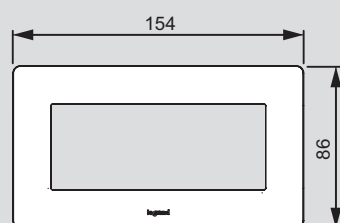

5-modulový