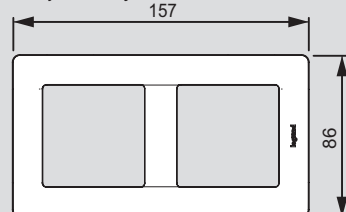

Rovnaké objednávacie číslo na vodorovnú aj zvislú montáž.

Valena™ Life

rozmery rámkov

Jednoduchý

Dvojnásobný

Trojnásobný

Štvornásobný

Päťnásobný