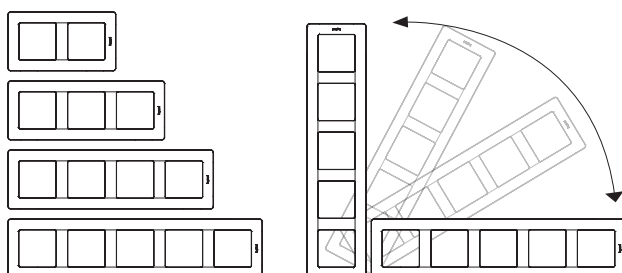

VALENA LIFE							
RÁMIKY		Jednoduchý	Dvojnásobný	Trojnásobný	Štvornásobný	Päťnásobný	5-modulový
Balenie		10	10	2	1	1	1
Biela		7 540 01	7 540 02	7 540 03	7 540 04	7 540 05	7 540 06
Biela/chróm		7 540 31	7 540 32	7 540 33	7 540 34	7 540 35	
Béžová		7 540 41	7 540 42	7 540 43	7 540 44	7 540 45	7 540 46
Béžová/zlato		7 540 61	7 540 62	7 540 63	7 540 64	7 540 65	
Tehlovočervená		7 540 71	7 540 72	7 540 73	7 540 74	7 540 75	
Zelená		7 540 81	7 540 82	7 540 83	7 540 84	7 540 85	
Azúrová		7 540 91	7 540 92	7 540 93	7 540 94	7 540 95	
Biela graph		7 541 01	7 541 02	7 541 03	7 541 04	7 541 05	
Béžová graph		7 541 11	7 541 12	7 541 13	7 541 14	7 541 15	
Graph		7 541 21	7 541 22	7 541 23	7 541 24	7 541 25	
Hliník		7 541 31	7 541 32	7 541 33	7 541 34	7 541 35	7 541 36
Perleť		7 541 41	7 541 42	7 541 43	7 541 44	7 541 45	
Balenie		5	2	2	1	1	1
Nerez		7 541 51	7 541 52	7 541 53	7 541 54	7 541 55	
Meď		7 541 61	7 541 62	7 541 63	7 541 64	7 541 65	
Drevo tmavé		7 541 71	7 541 72	7 541 73	7 541 74	7 541 75	
Drevo svetlé		7 541 81	7 541 82	7 541 83	7 541 84	7 541 85	
Balenie		5	1	1			
Biela s držiakom štítkov (vodorovná montáž)		7 540 11	7 540 12	7 540 13			
Béžová s držiakom štítkov (vodorovná montáž)		7 540 51	7 540 52	7 540 53			
Balenie		1					
Biela IP 44 s klapkou		7 540 21					

Rovnaké objednávacie číslo na vodorovnú aj zvislú montáž.